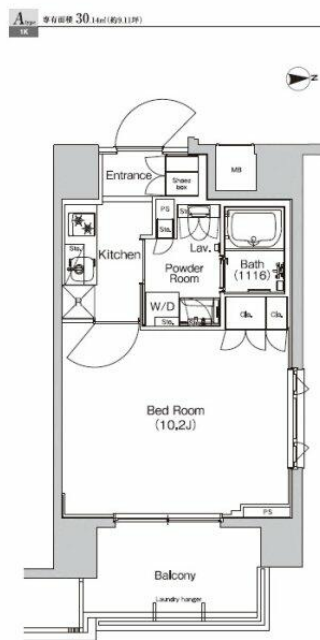

チェックポイント！

バイク置場有(3,000円/月)、駐輪場有、主要採光面：東向き、事務所使用不可、楽器不可、ペット相談ルームシェア不可、二人入居可、角部屋、24時間換気システム、B・T別オートバス、浴室乾燥機、トイレ、タンクレストイレ、温水洗浄便座、洗面所、洗面台、洗面所独立、ガスコンロ可、2口コンロ、システムキッチン、グリル、収納スペース、クローゼット、シューズボックス、ダウンライト、室内洗濯機置場、洗濯機置場、都市ガス、出窓、フローリング、冷房、エアコン、CS、BS端子、インターネット対応、光ファイバー、オートロック、モニタ付オートロック、モニタ付インターホン、ディンプルキー、防犯カメラ、非接触型ICカードキー、24時間セキュリティー、バルコニー、エ...

プラウドフラット外神田 【5/18】